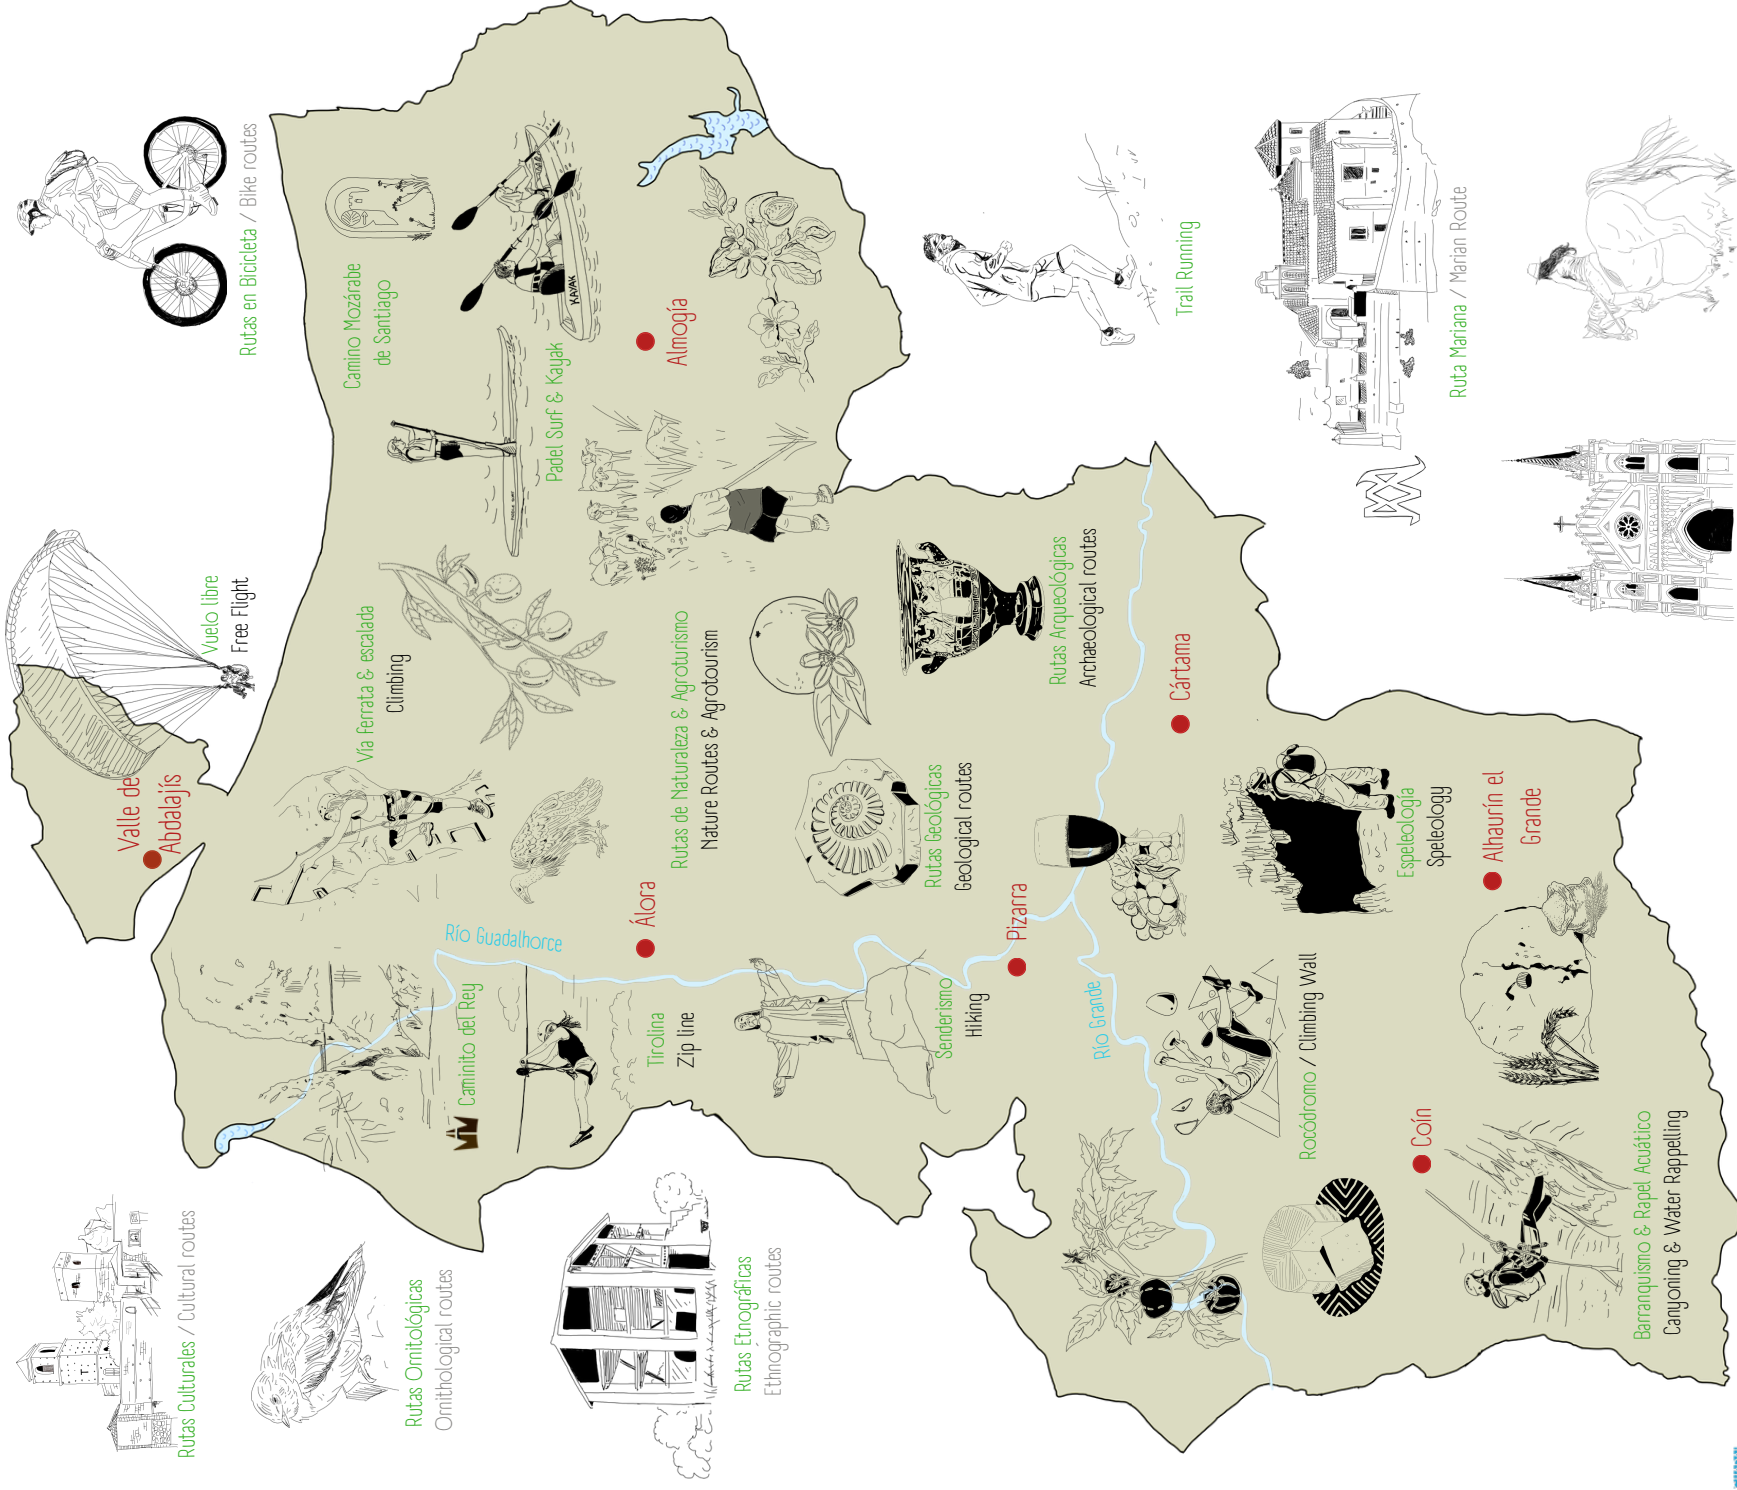

Vive Guadalhorce

Guadalhorce Turismo

Observa, respira y disfruta en el Valle del Guadalhorce.

Un entorno rodeado de paisajes naturales, ideal para conectar con lo auténtico y extraordinario, con una amplia oferta de actividades para el turismo activo.

Observe, breathe and enjoy yourself in the Guadalhorce Valley.

An environment surrounded by natural landscapes, ideal for connecting with the authentic and extraordinary, with a wide range of activities for active tourism.

Comarca del
Valle del
Guadalhorce

GUADALHORCE Activo

Europa
invierte en las zonas rurales

Actividades de Turismo Activo / Active Tourism Activities

Rutas Culturales / Cultural routes

Rutas Ornitológicas
Ornithological routes

Coín

Barranquismo & Rapel Acuático
Canyoning & Water Rappelling

Trail Running

Ruta Mariana / Marian Route

Rutas Religiosas / Religious route

Paseos a caballo / Horse trips

Valle del Guadalhorce
Grupo de Desarrollo Rural